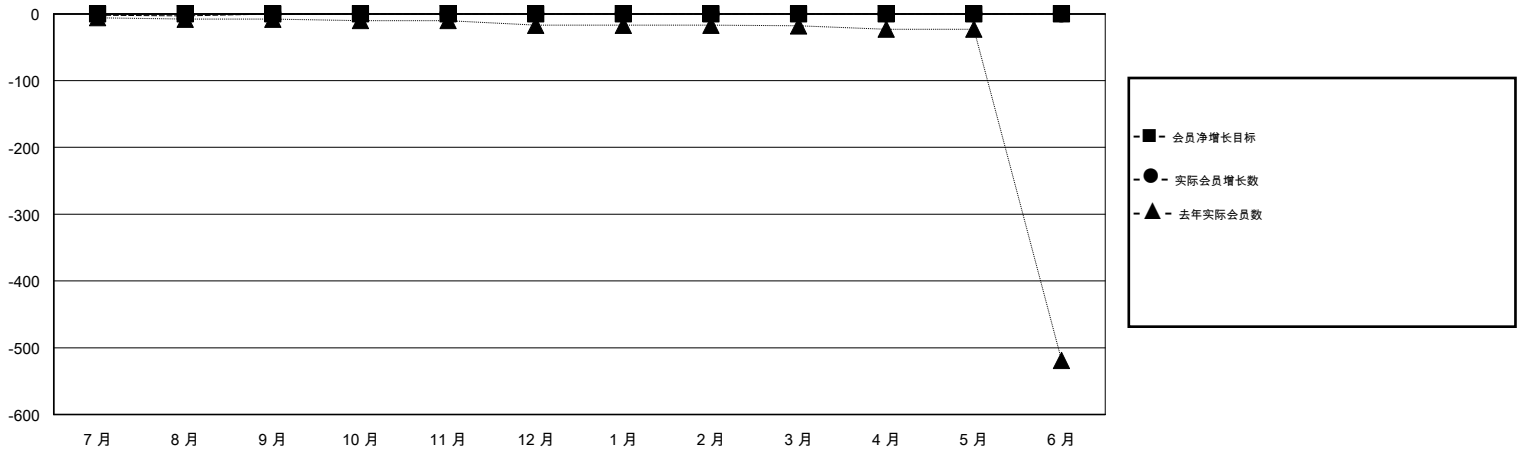

MONTHLY MEMBERSHIP PROGRESS REPORT

District 387

Results as of: 8/31/2019

GMT:

地点 CHINA

GMT宪章区

分会				位会员@每位须缴			
成果 2019-2020				成果 2019-2020			
季	新分会目标	新会	会员流失的分会	季	会员净增长目标	实际会员增长数	实际退会会员 (包括转会)
7月/8月/9月	0	0	7	7月/8月/9月	0	6	6
10月/11月/12月	0	0	0	10月/11月/12月	0	0	0
1月/2月/3月	0	0	0	1月/2月/3月	0	0	0
4月/5月/6月	0	0	0	4月/5月/6月	0	0	0

目标与实际新会累积

目标和实际会员累积

已取消的分会: 7	2 CLUBS OF 83 增添1位或以上的新会员	性别分布
放弃的会员		男 860 (63.42%)
过世 0		女 496 (36.58%)
分会已取消 0	点击这里取得累计会员数据	总计家庭单位会员数 108
其他 6		支付减半会费的家庭会员 55
总计 6		