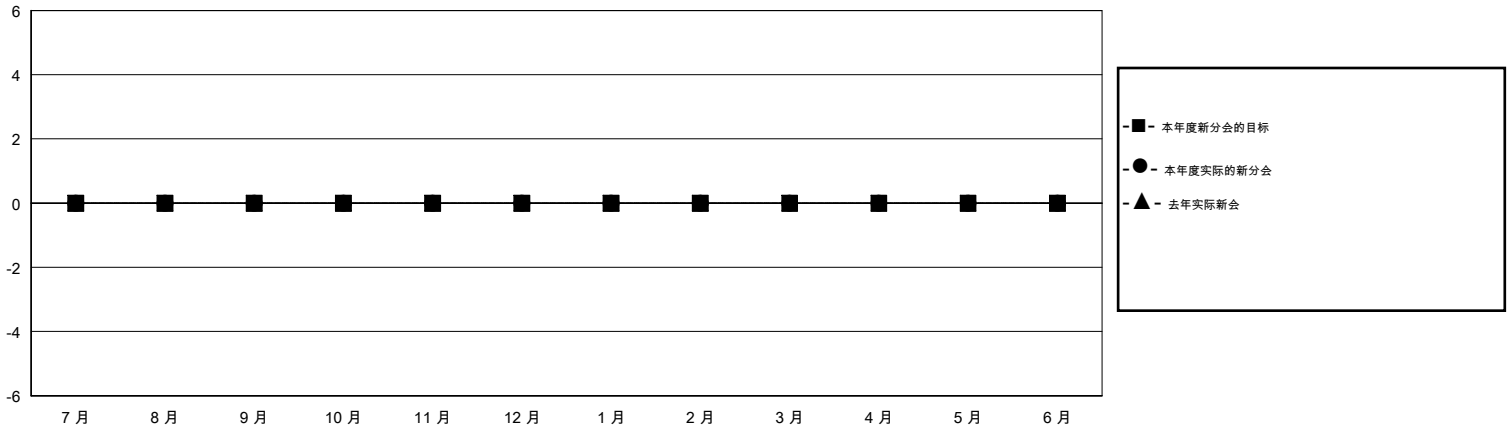

MONTHLY MEMBERSHIP PROGRESS REPORT

District 387

Results as of: 8/31/2019

GMT:

地点 CHINA

GMT宪章区

分会				位会员@每位须缴			
成果 2019-2020				成果 2019-2020			
季	新分会目标	新会	会员流失的分会	季	会员净增长目标	实际会员增长数	实际退会会员 (包括转会)
7月/8月/9月	0	0	7	7月/8月/9月	0	6	6
10月/11月/12月	0	0	0	10月/11月/12月	0	0	0
1月/2月/3月	0	0	0	1月/2月/3月	0	0	0
4月/5月/6月	0	0	0	4月/5月/6月	0	0	0

目标与实际新会累积

目标和实际会员累积

已取消的分会: 7	2 CLUBS OF 83 增添1位或以上的新会员	性别分布
放弃的会员		男 860 (63.42%)
过世 0		女 496 (36.58%)
分会已取消 0	点击这里取得累计会员数据	总计家庭单位会员数 108
其他 6		支付减半会费的家庭会员 55
总计 6		